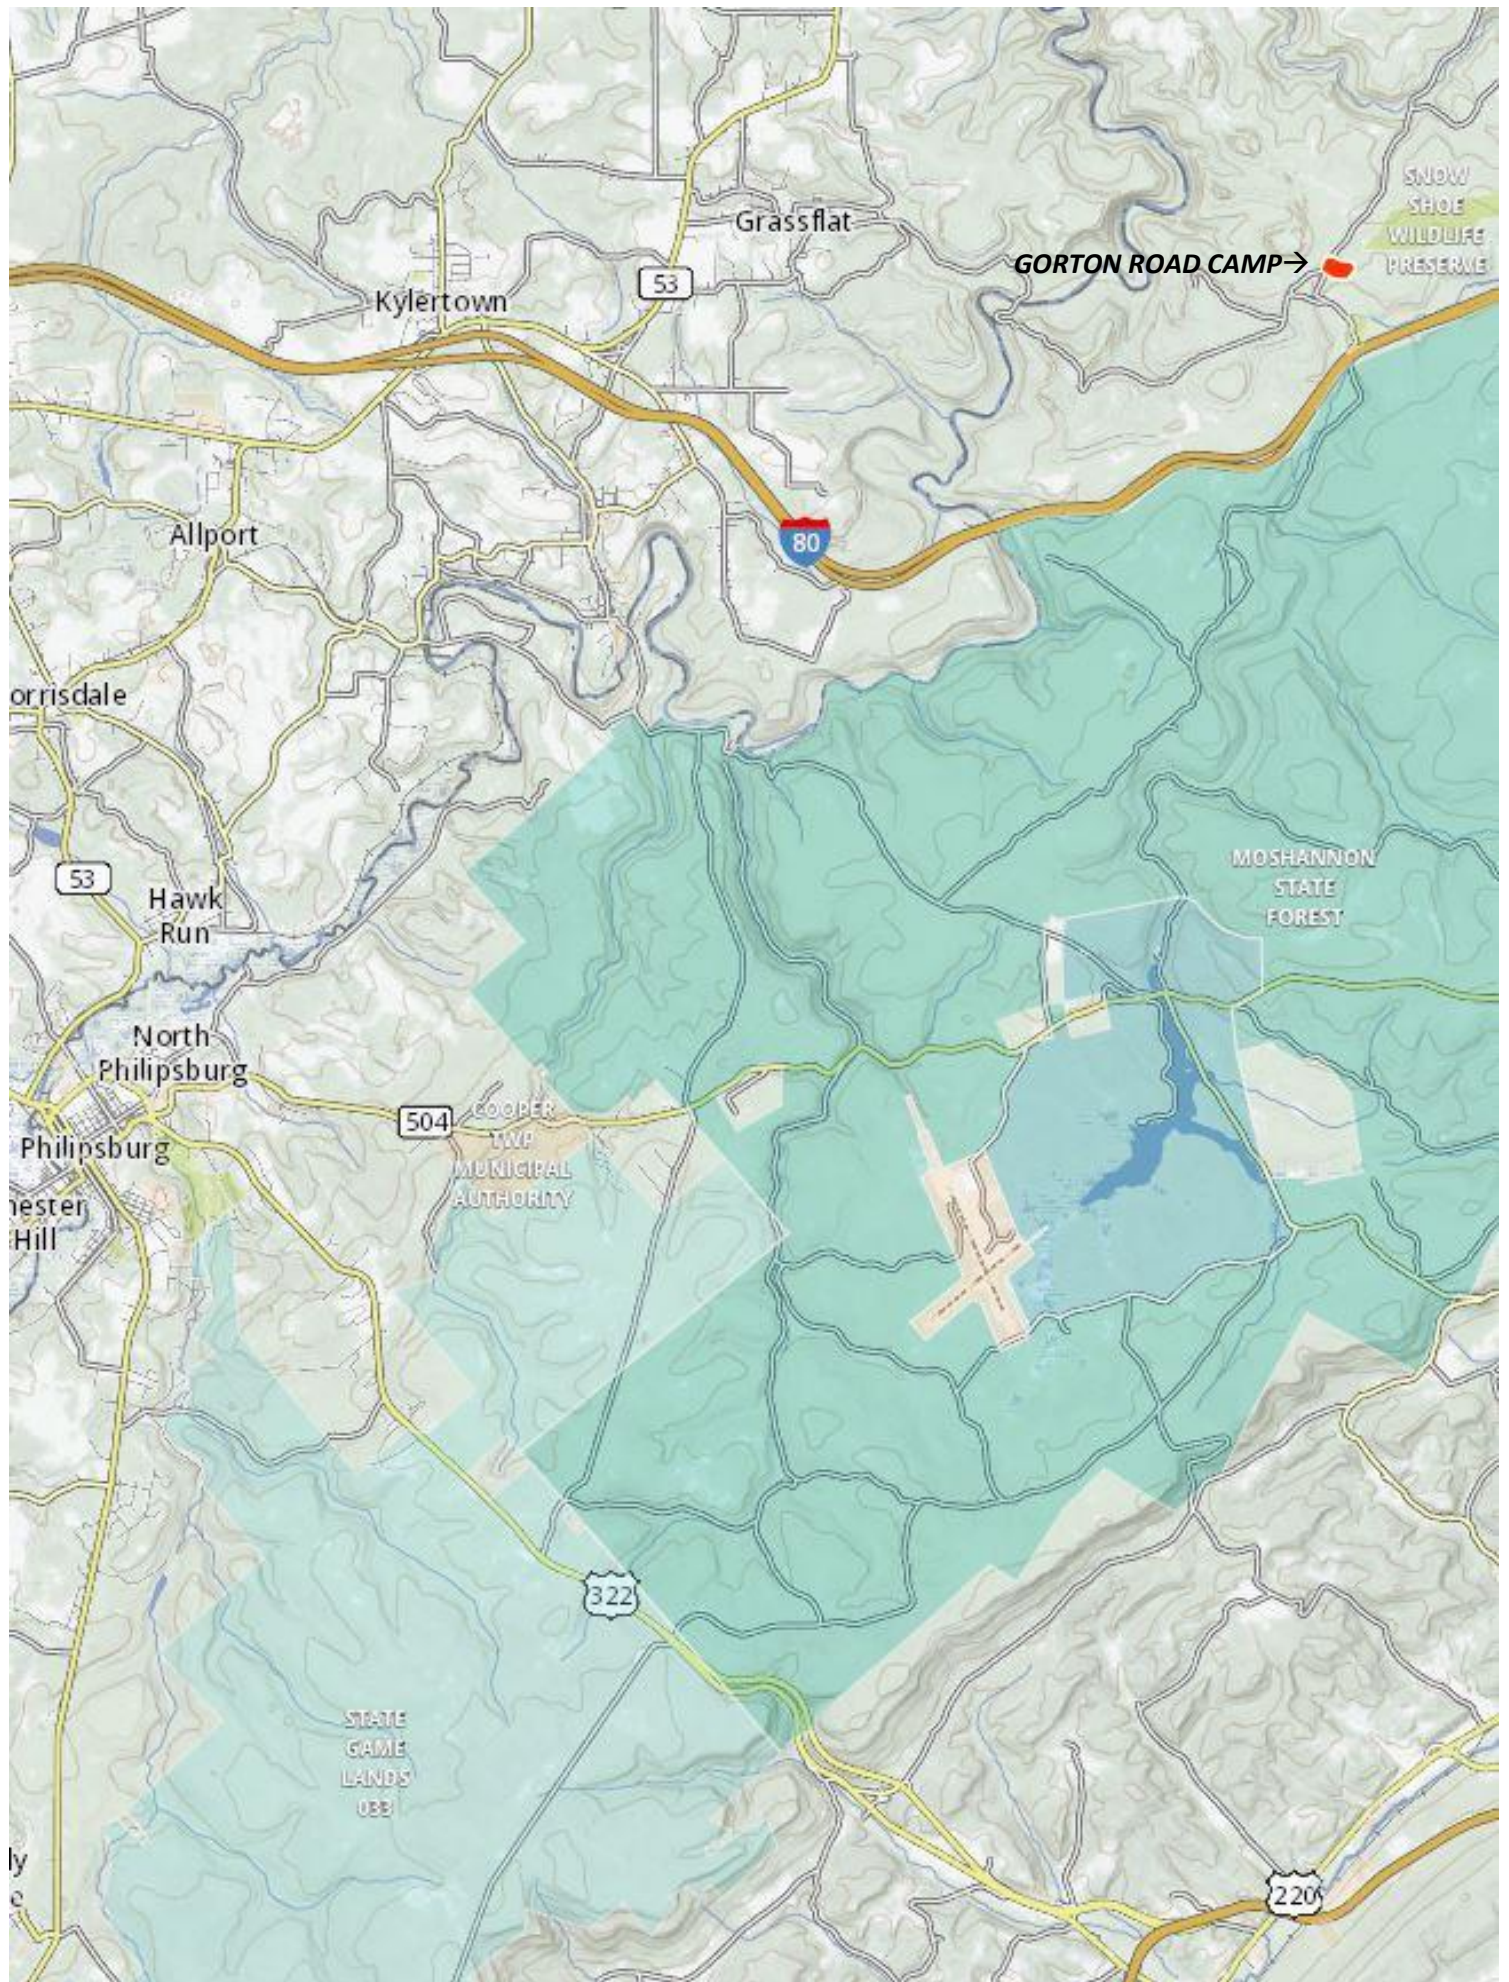

TYRRE  
TRACY L  
ETAL

GORTON ROAD CAMP-->

SUTTER  
**5.07 acres**  
P &  
LOISM

TORRES,  
EDUARDO  
&  
GRANLEY

Gorton Rd

TYR &  
TRACY L  
ETAL

SUTTER,  
**5.07 acres**  
P &  
LOIS M

TORRES,  
EDILBERTO  
&  
GARMEN