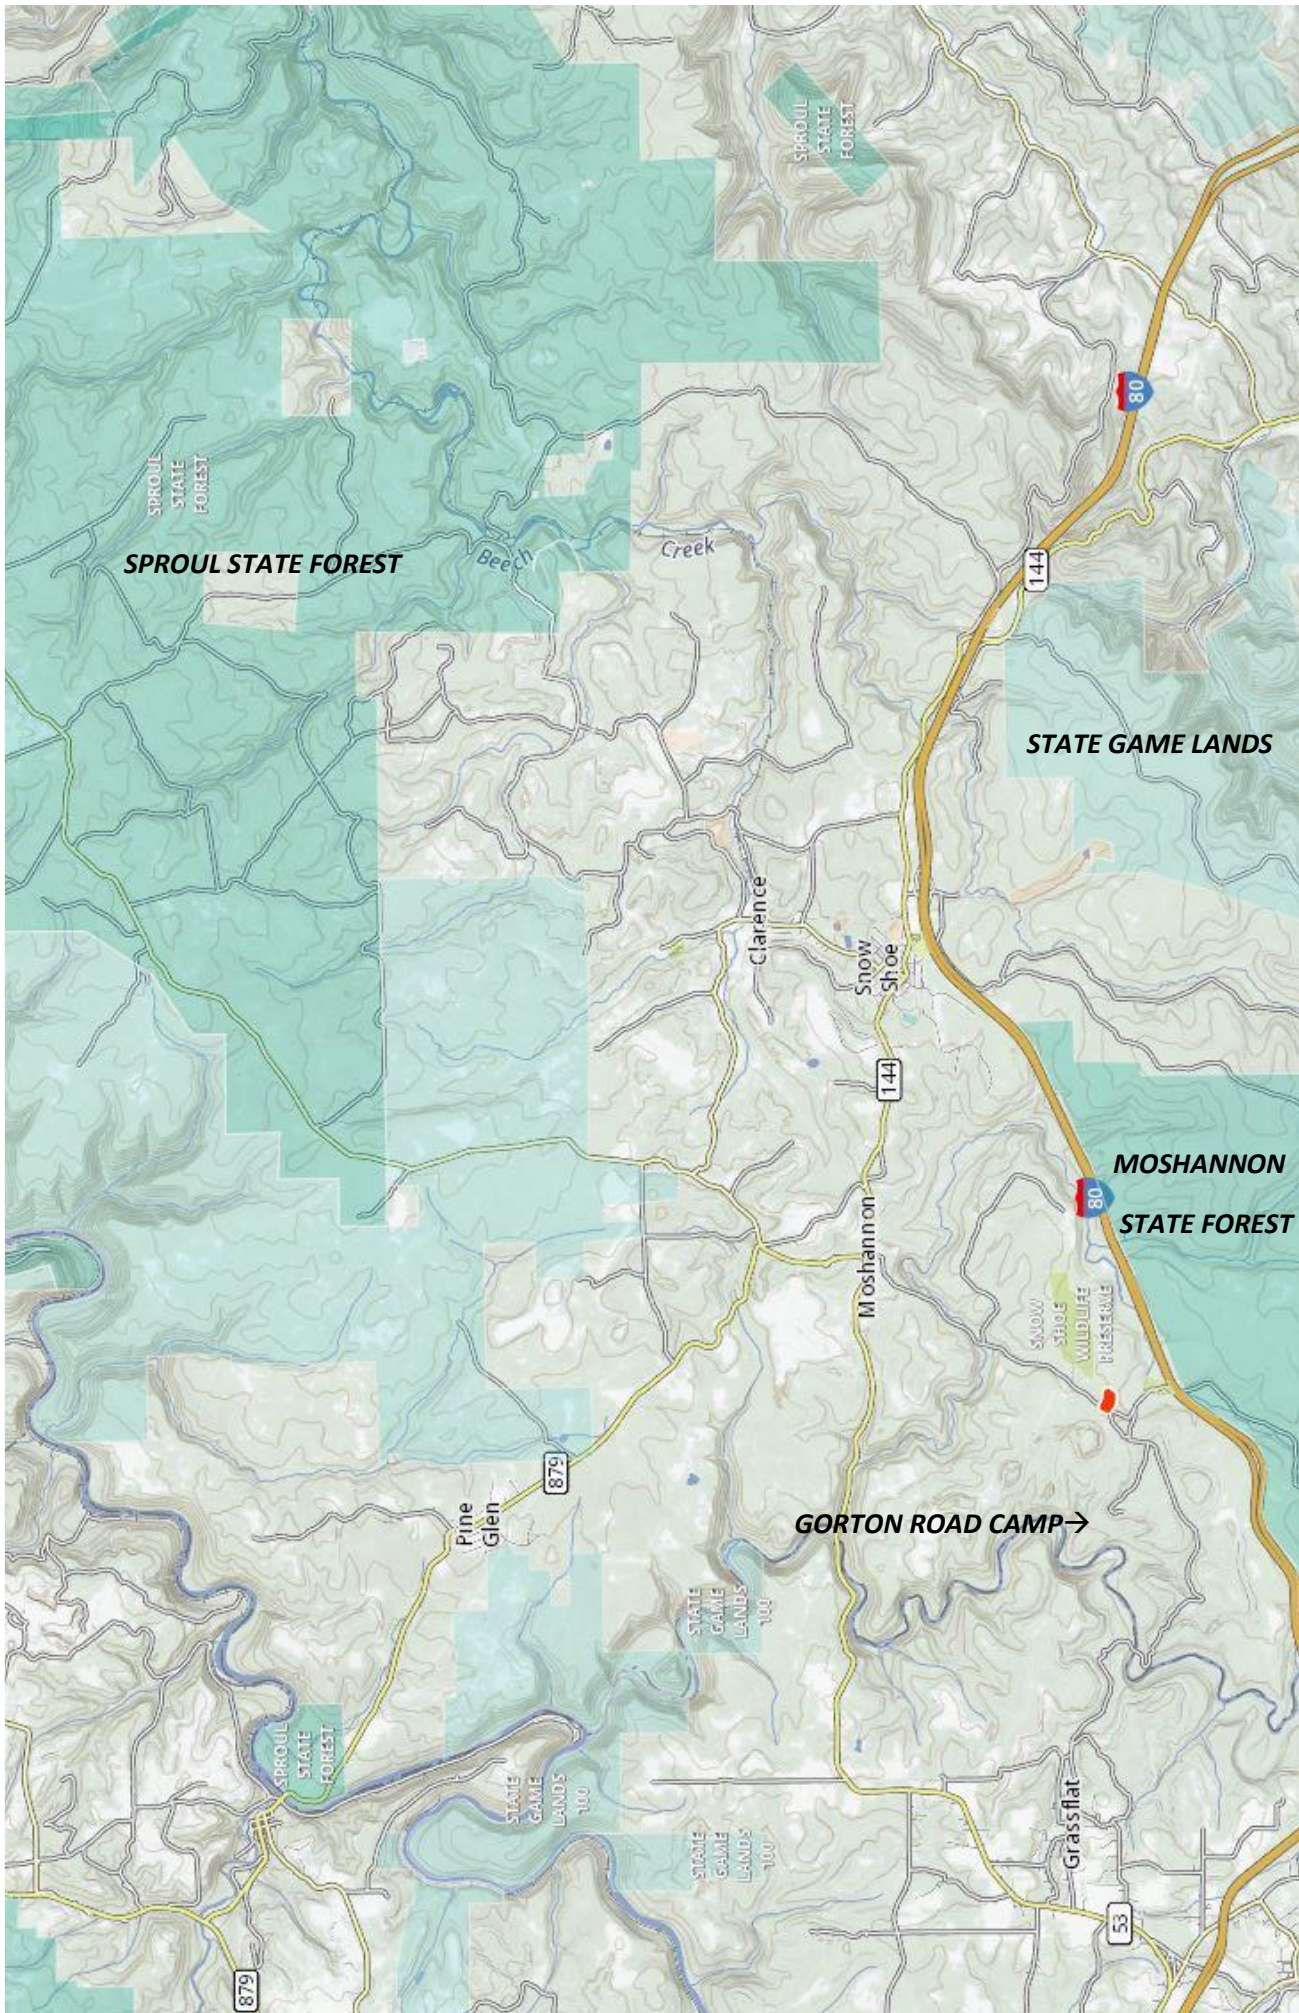

TYRRE  
TRACY L  
ETAL

GORTON ROAD CAMP-->

SUTTER  
**5.07 acres**  
P &  
LOISM

TORRES,  
EDUARDO  
&  
GRANLEY

Gorton Rd

TYR &  
TRACY L  
ETAL

SUTTER,  
**5.07 acres**  
P &  
LOIS M

TORRES,  
EDILBERTO  
&  
GARMEN