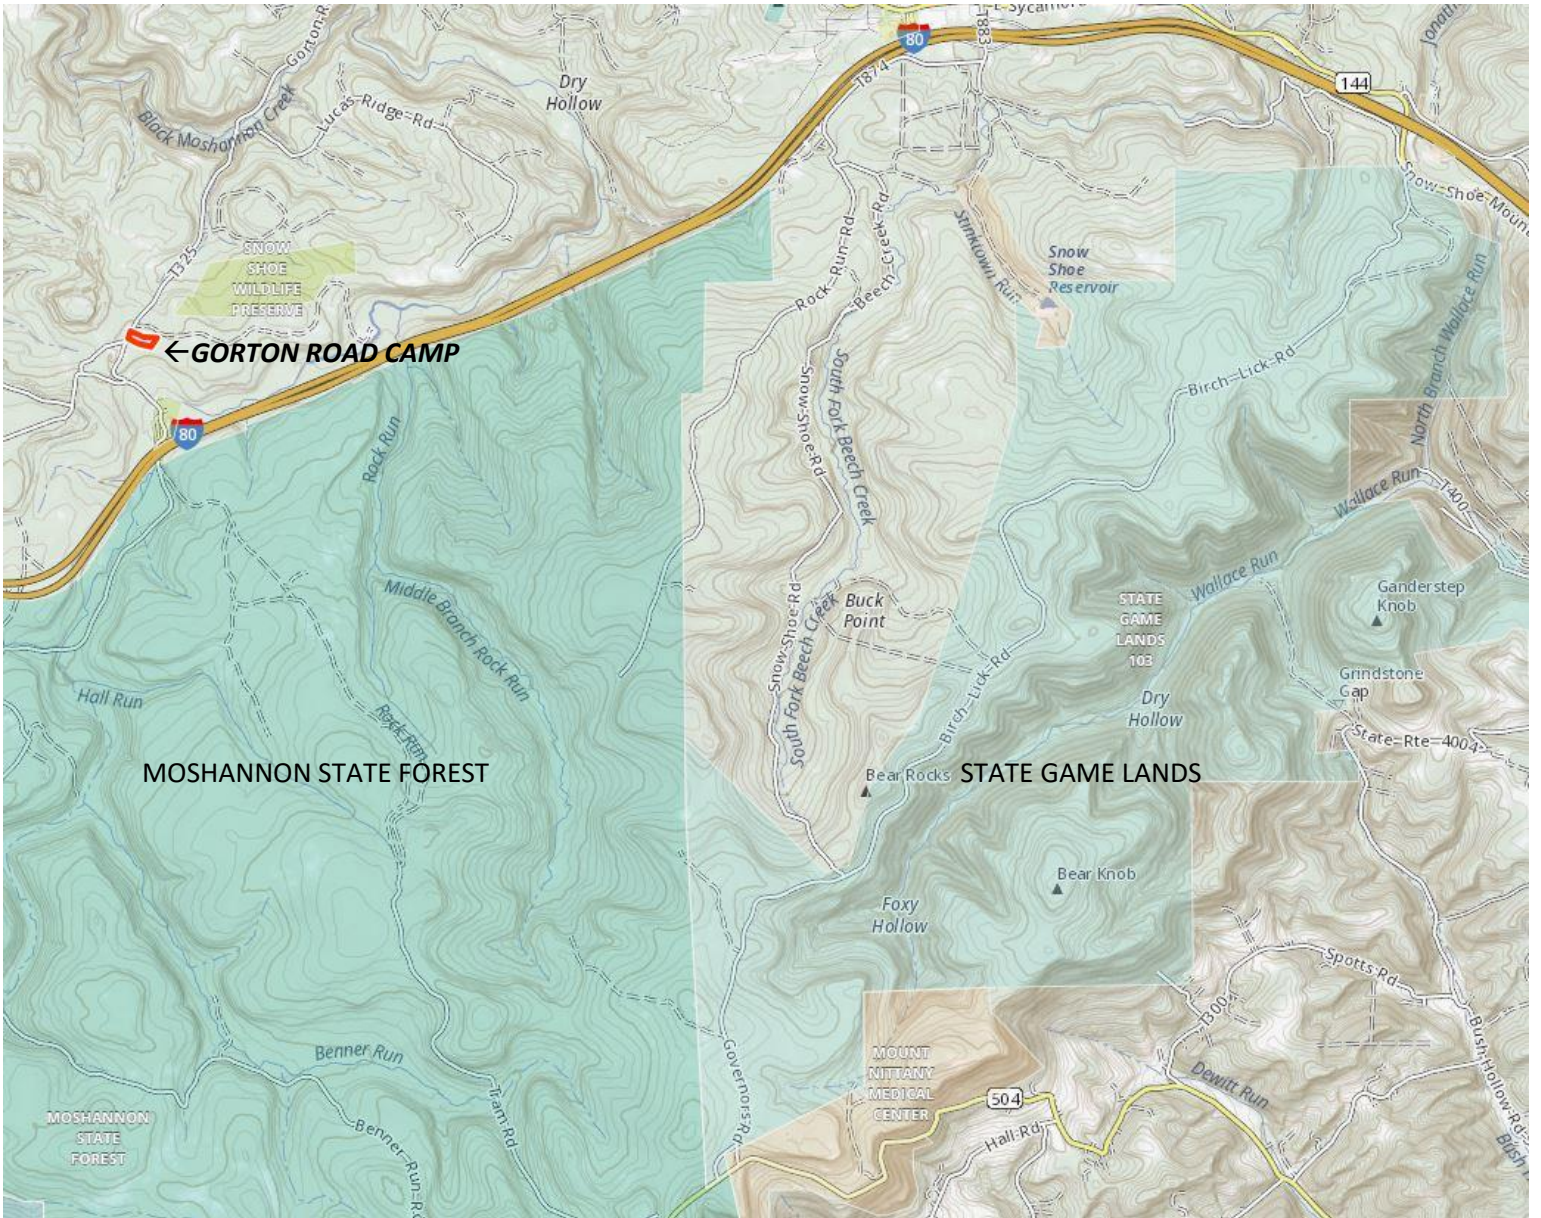

TYRRE  
TRACY L  
ETAL

GORTON ROAD CAMP-->

SUTTER  
**5.07 acres**  
P &  
LOISM

TORRES,  
EDUARDO  
&  
GRANLEY

Gorton Rd

TYR &  
TRACY L  
ETAL

SUTTER,  
**5.07 acres**  
P &  
LOIS M

TORRES,  
EDILBERTO  
&  
GARMEN